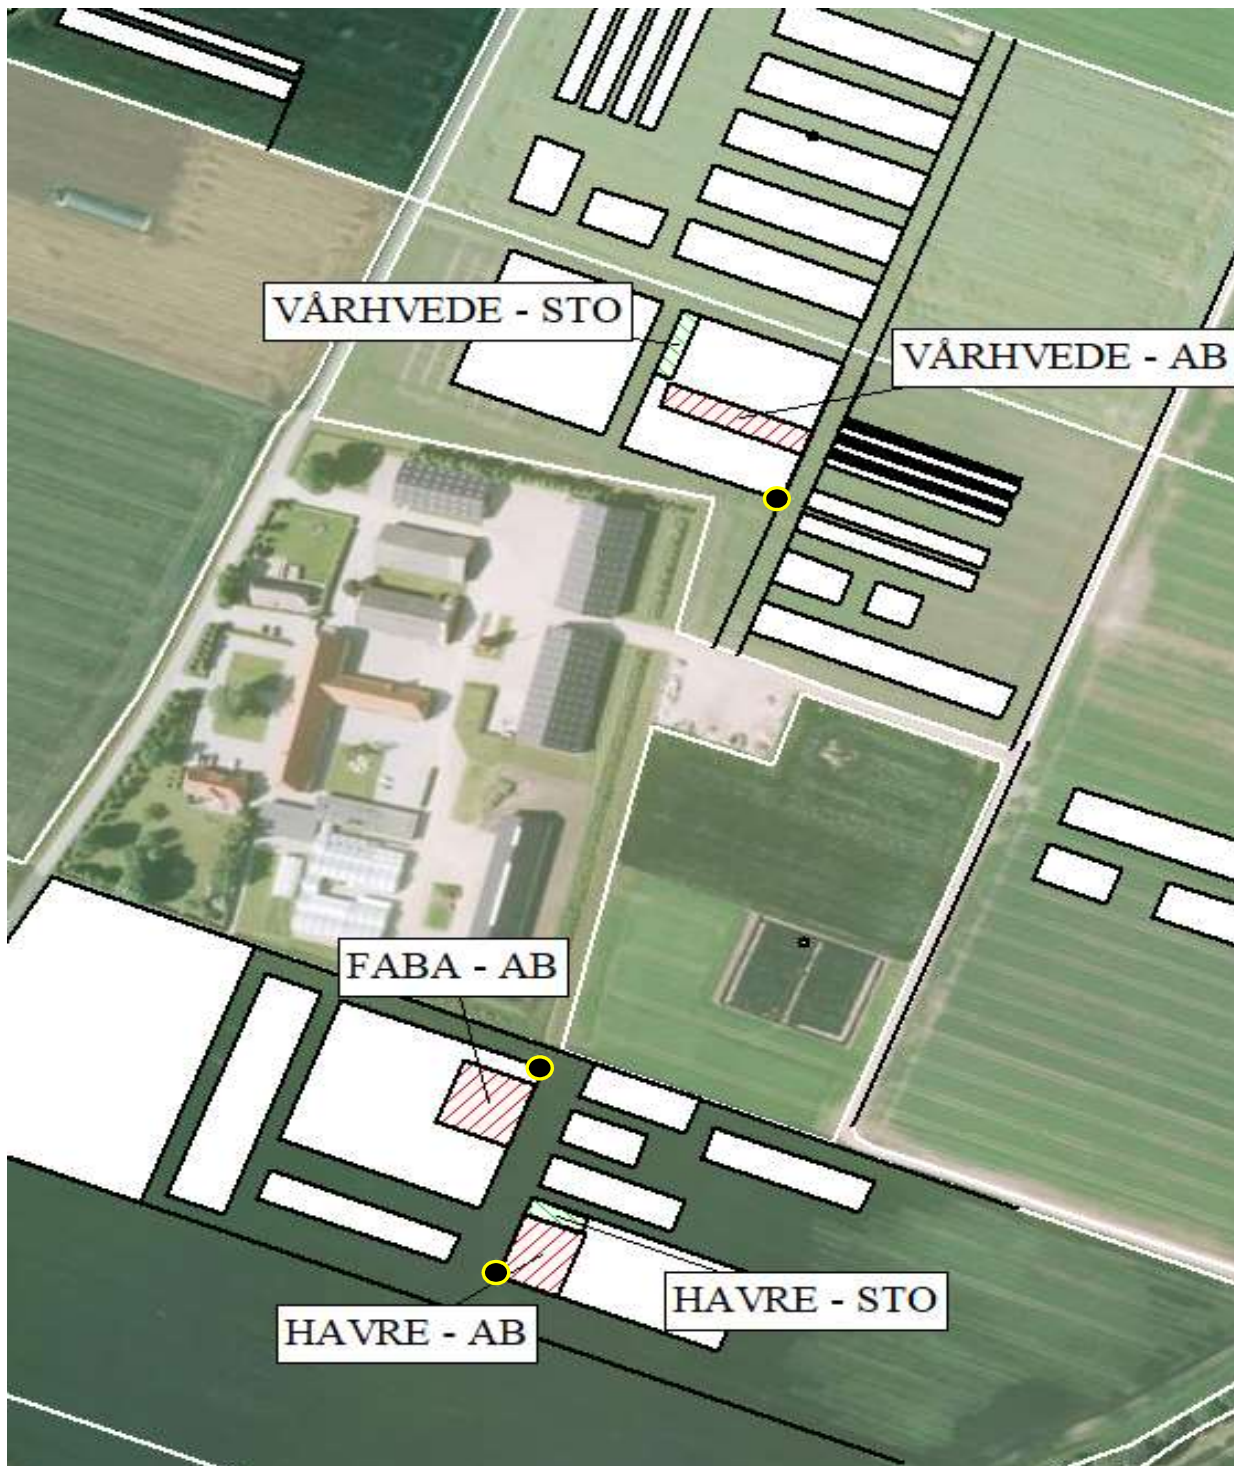

HAVRE, HESTEBØNNER, OG VÅRHVEDE AB og ST.OBS - SEJET - 2019

Sådato: 04.04.2019 & 05.04.2019

Sejet Planteforædling
Nørremarksvej 67
8700 Horsens

FORSØGSPLACERING:
NØRREMARKSVEJ 67, 8700 HORSENS

● STARTHJØRNE