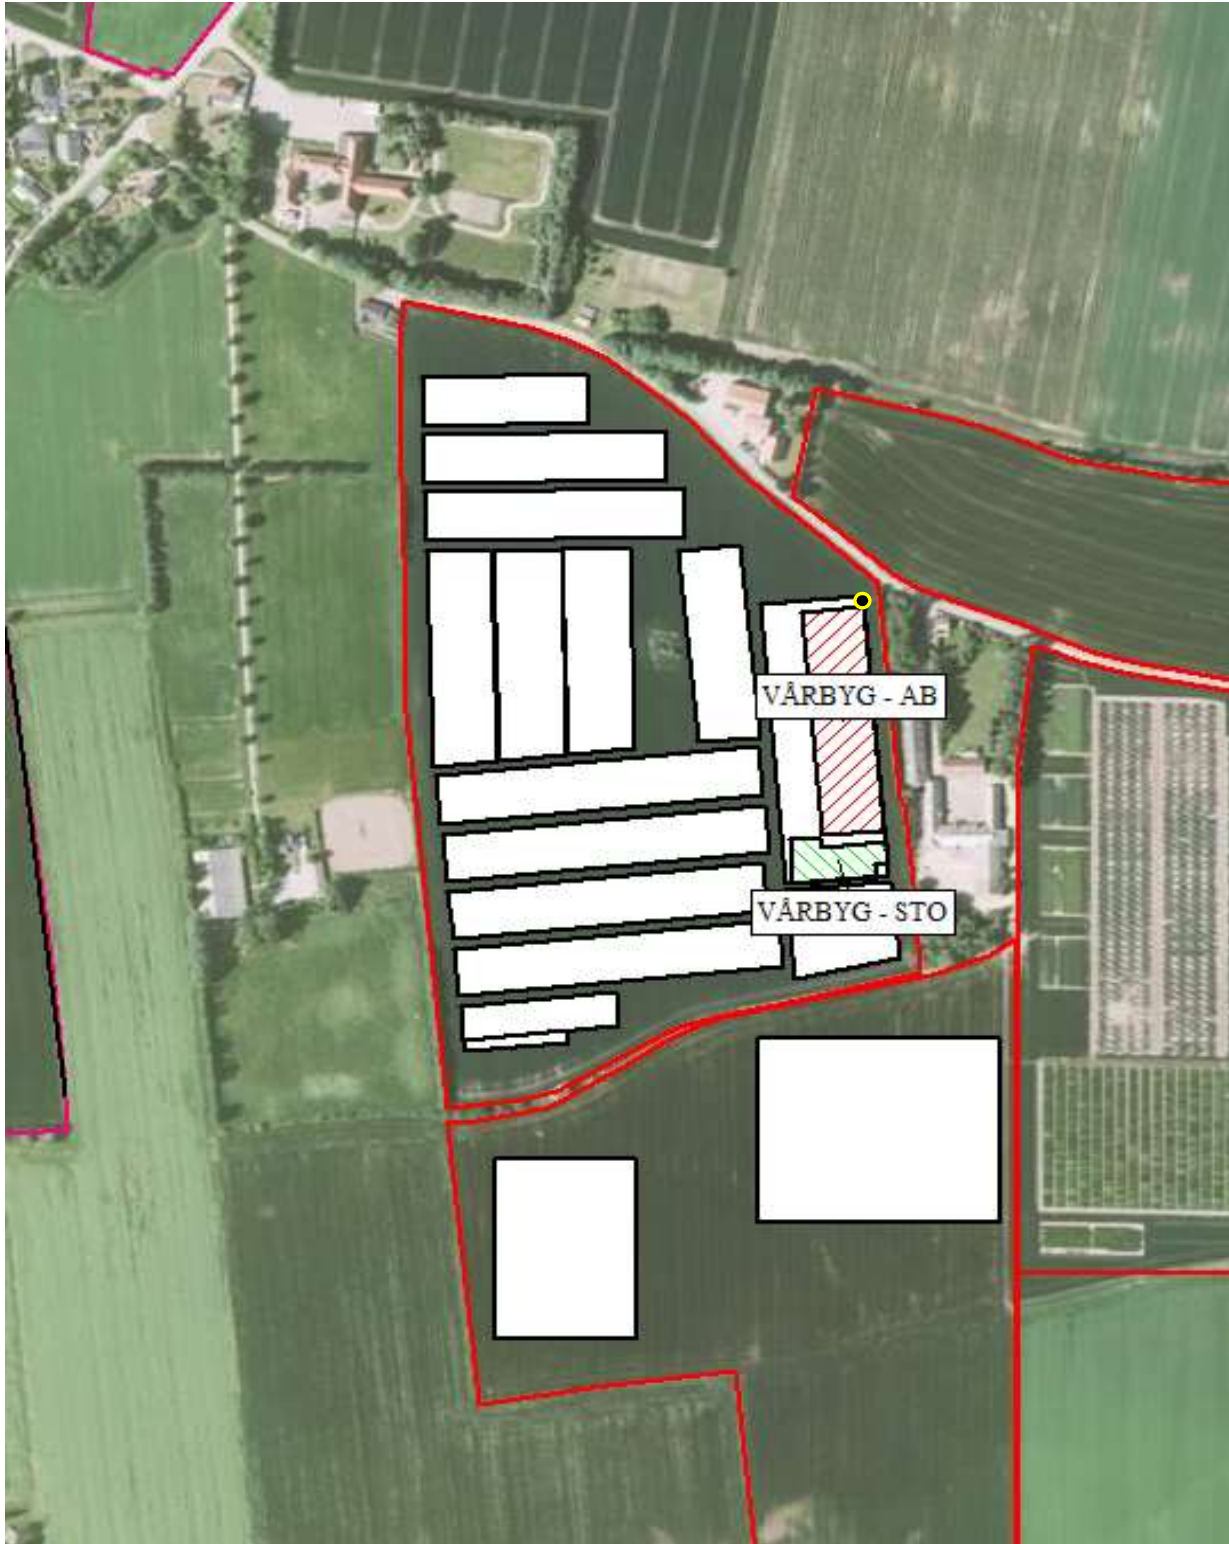

VÅRBYG AB og ST.OBS - SEJET - 2019

Sejet Planteforædling
Nørremarksvej 67
8700 Horsens

Sådato: 04.04.2019

FORSØGSPLACERING:
SKOLEVEJ 5, 7130 Juelsminde
GPS:
N 61.84540
E 9.95699

● STARHJØRNE

JET - 2019

N ←

12 13 14 15 16 17 18 19 20 21 22