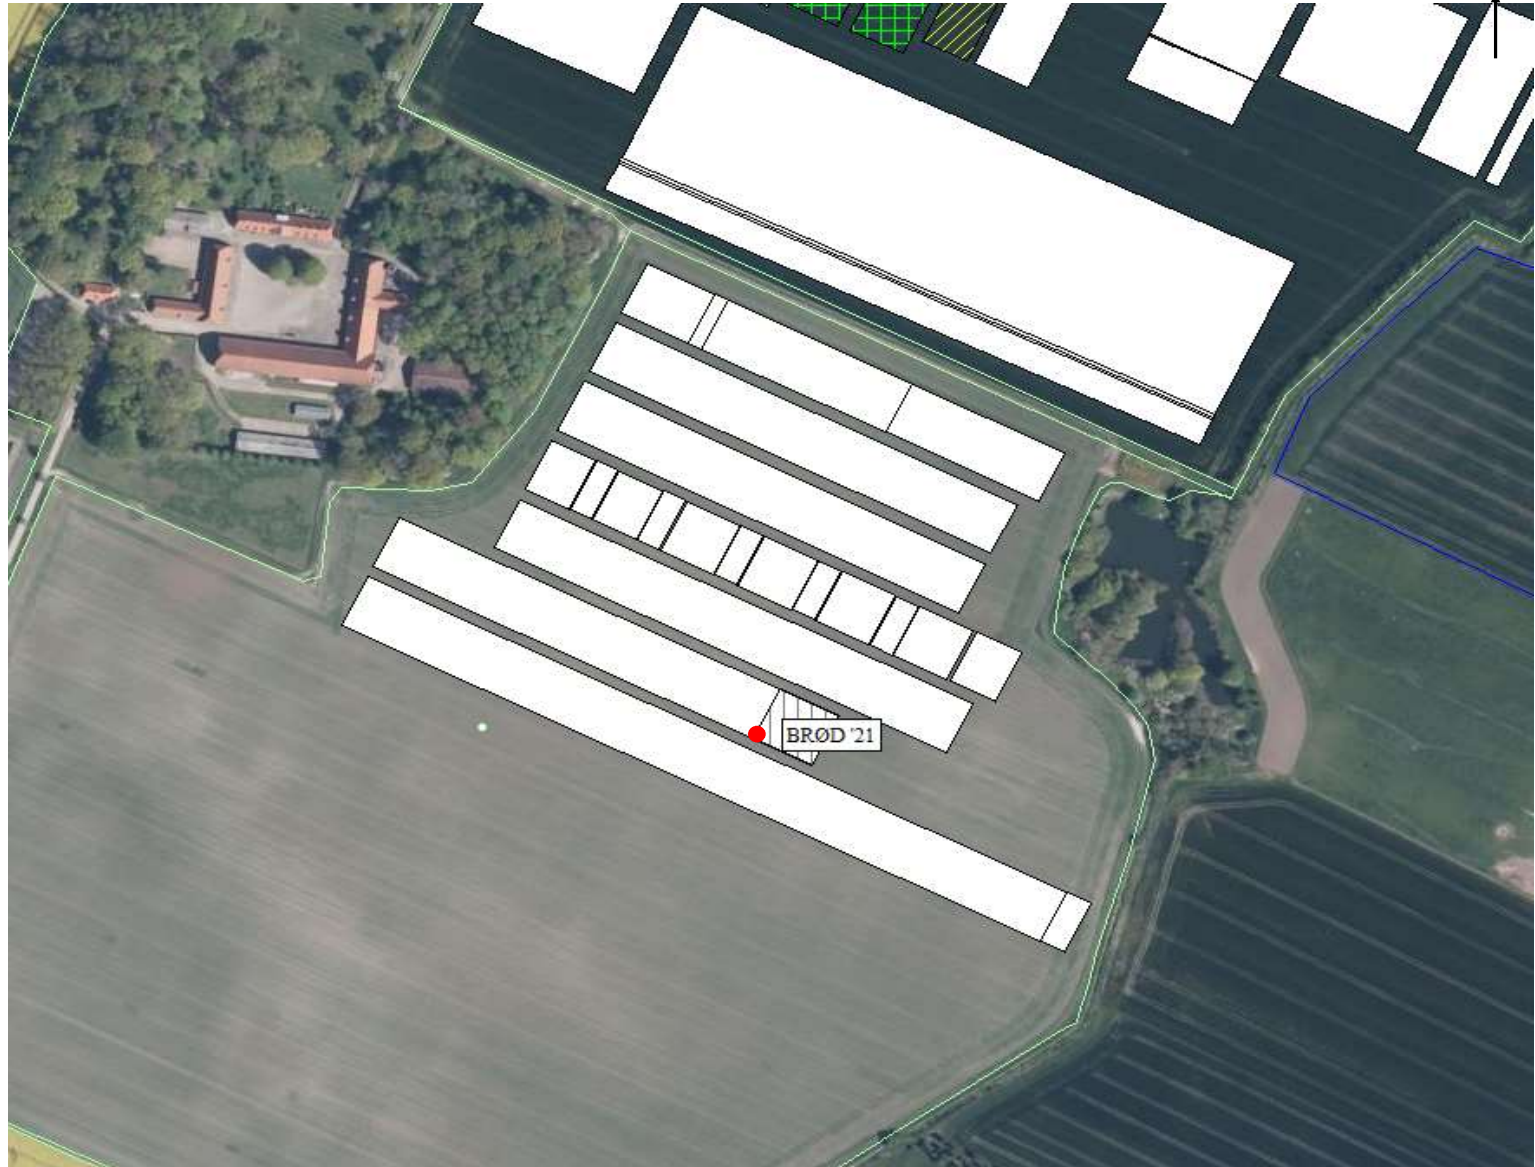

# VINTERHVEDE - BRØD - SEJET - 2021

**Forsøgsvært:**

Sejet Planteforædling  
Nørremarksvej 67  
8700 Horsens

**Forsøgsplacering:**

Christiansminde  
Bollervej 155  
8700 Horsens

**GPS KOORDINATER**

**VINTERHVEDE**

**BRØD:** 55.825877, 9.928039