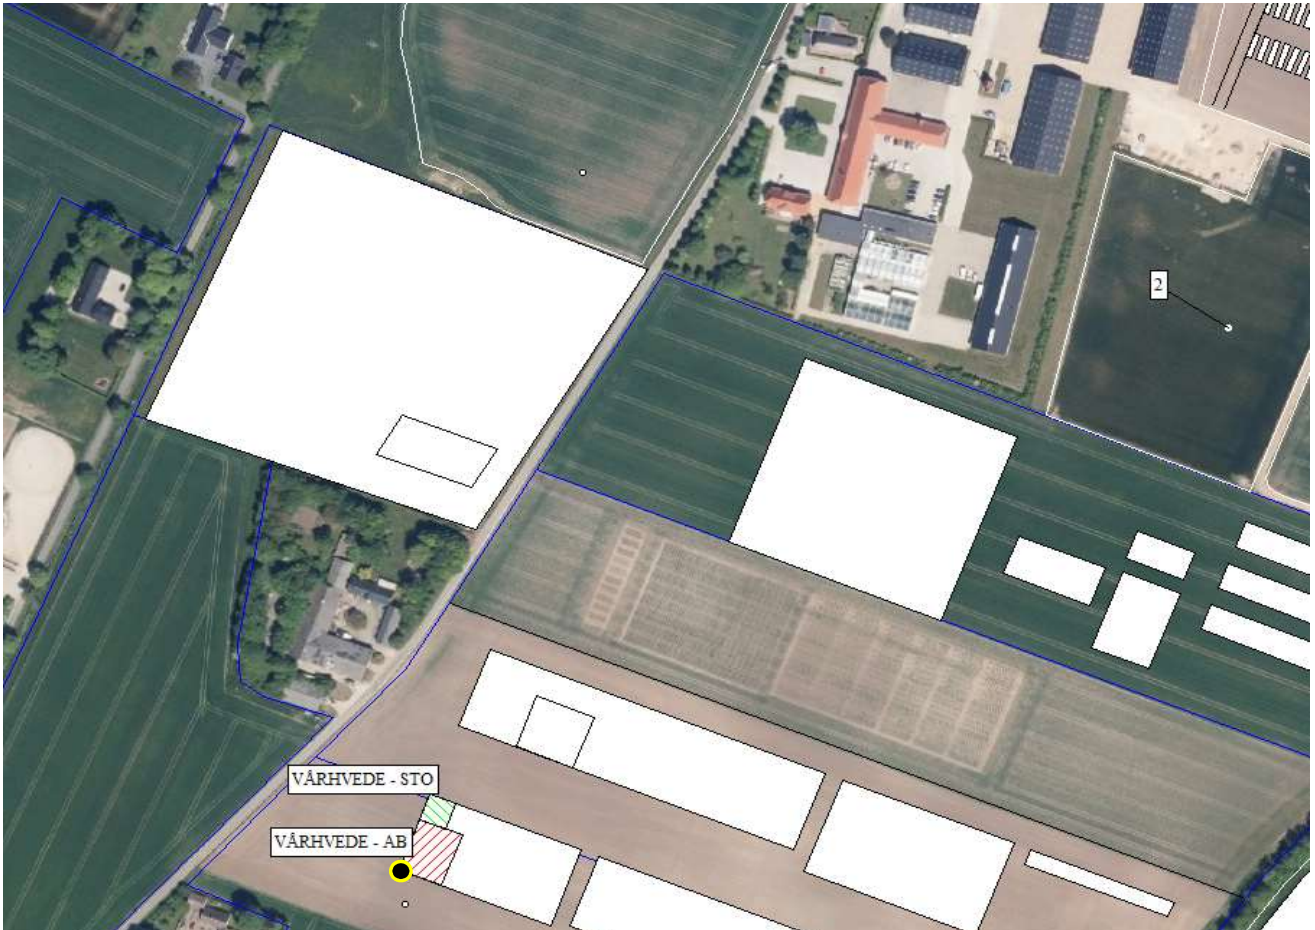

VÅRBYG AB og ST.OBS - SEJET - 2021

Sådato: 06.04.2020

Sejet Planteforædling
Nørremarksvej 67
8700 Horsens

FORSØGSPACERING:
BOLLERVEJ 155, 8700 HORSENS

GPS:
N 55.824100
E 9.922390

 STARTHJØRNE

VÅRHVEDE AB og ST.OBS - SEJET - 2021

Sejet Planteformidling
Nørremarksvej 67
8700 Horsens

Sådato: 10.04.2021

FORSØGSPLACERING:
NØRREMARKSVEJ 67, 8700 HORSENS

GPS:
N 55.823180
E 9.94046

 STARTHJØRNE

VÅRHVEDE - AB OG ST.OBS - SEJET - 2021

SÅET: 10.04.2021