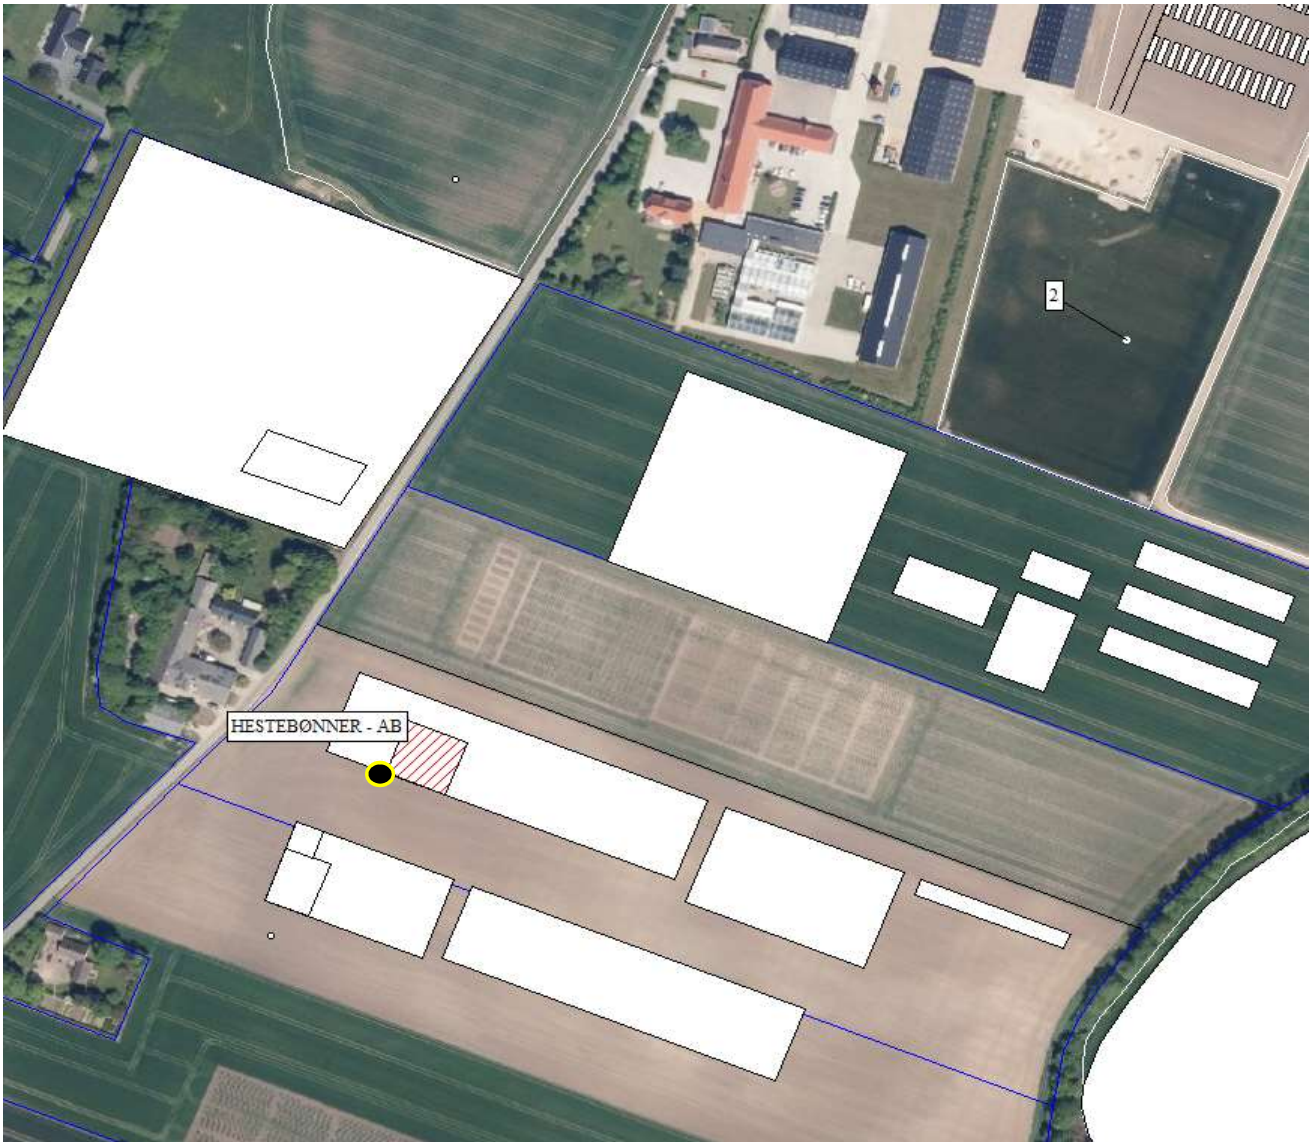

Sejet Planteformidling
Nørremarksvej 67
8700 Horsens

Sådato: 10.04.2021

FORSØGSPLACERING:
NØRREMARKSVEJ 67, 8700 HORSENS

GPS:
N 55.823180
E 9.94046

 STARTHJØRNE

VÅRHVEDE - AB OG ST.OBS - SEJET - 2021

SÅET: 10.04.2021

Sådato: 19.04.2021

Sejet Planteforædling
Nørremarksvej 67
8700 Horsens

FORSØGSPACERING:
NØRREMARKSVEJ 67, 8700 HORSENS

GPS:
N 55.823745
E 9.941390

 STARHJØRNE

HESTEBØNNER - AB - SEJET - 2021

→ N

Sået: 19.04.2021

	1	2	3	4	5	6
1						
2						
3						
...						
18						
19						
20						
21	17 LGFN19952	ABb 8 APOLLO	Ab c 13 PHP 20-32	Ab d 16 LG VIPER		
22	10 MACHO	4 TIFFANY	1 BLANDING 21	6 STELLA		
23	5 DAISY	18 PHP 20-39	7 BOLIVIA	8 APOLLO		
24	11 ALLISON	19 PROTINA	10 MACHO	3 LYNX		
25	8 APOLLO	16 LG VIPER	17 LGFN19952	10 MACHO		
26	13 PHP 20-32	12 RLS07703	12 RLS07703	2 FUEGO		
27	4 TIFFANY	13 PHP 20-32	15 SJ A041	18 PHP 20-39		
28	15 SJ A041	10 MACHO	2 FUEGO	11 ALLISON		
29	9 CAPRI	14 PHP 20-35	18 PHP 20-39	4 TIFFANY		
30	19 PROTINA	2 FUEGO	3 LYNX	15 SJ A041		
31	16 LG VIPER	15 SJ A041	16 LG VIPER	7 BOLIVIA		
32	14 PHP 20-35	5 DAISY	5 DAISY	19 PROTINA		
33	18 PHP 20-39	9 CAPRI	19 PROTINA	12 RLS07703		
34	7 BOLIVIA	11 ALLISON	4 TIFFANY	14 PHP 20-35		
35	3 LYNX	1 BLANDING 21	6 STELLA	9 CAPRI		
36	2 FUEGO	17 LGFN19952	8 APOLLO	17 LGFN19952		
37	1 BLANDING 21	3 LYNX	11 ALLISON	5 DAISY		
38	6 STELLA	6 STELLA	14 PHP 20-35	1 BLANDING 21		
39	12 RLS07703	7 BOLIVIA	9 CAPRI	13 PHP 20-32		
40	20 VÆRN	20 VÆRN	20 VÆRN	20 VÆRN		
41						
...						
105						
106						
107						
108						
109						