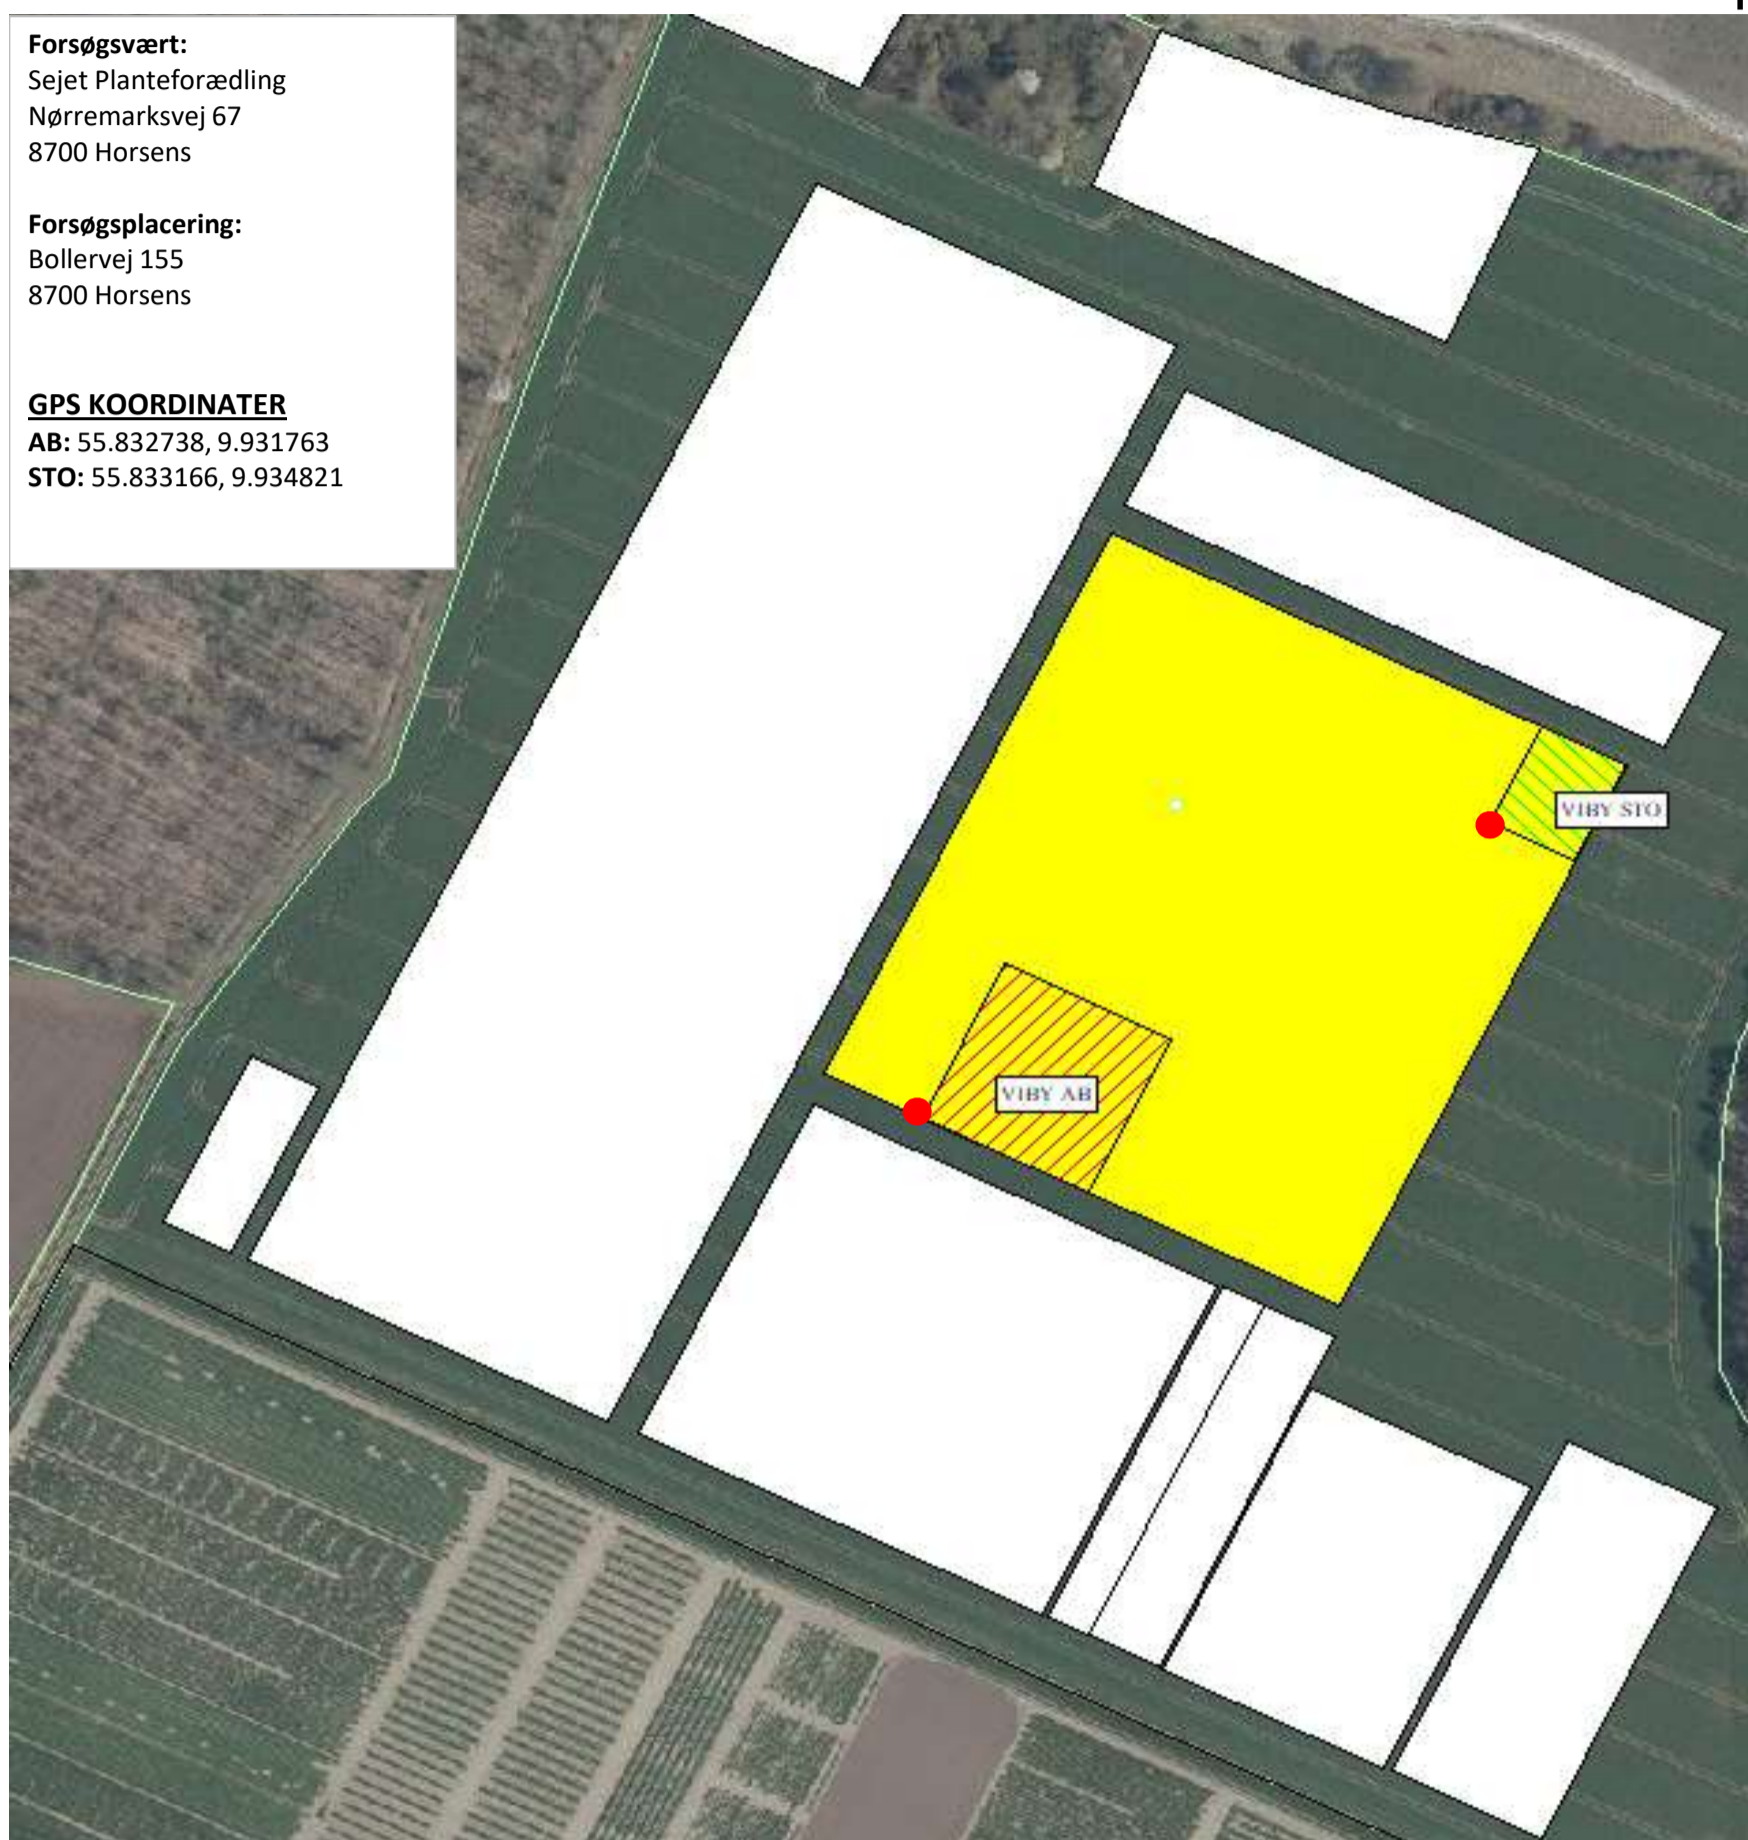

VINTERBYG - AB + ST.OBS - SEJET - 2022

Forsøgsvært:
Sejet Planteformædling
Nørremarksvej 67
8700 Horsens

Forsøgsplacering:
Bollervej 155
8700 Horsens

GPS KOORDINATER

AB: 55.832738, 9.931763

STO: 55.833166, 9.934821

VINTERHVEDE - SEJET - 2022

Forsøgsvært:
Sejet Planteforædling
Nørremarksvej 67
8700 Horsens

Forsøgsplacering:
Sejet Planteforædling
Nørremarksvej 67
8700 Horsens

GPS KOORDINATER
VINTERHVEDE
AB: 55.819985, 9.923442
STO: 55.820283, 9.922198

RUG & TRITICALE - AB + ST.OBS - SEJET - 2022

Forsøgsvært:
Sejet Planteforædling
Nørremarksvej 67
8700 Horsens

Forsøgsplacering:
Klodsborgvej 1
7130 Juelsminde

GPS KOORDINATER

RUG & TRITICALE
55.807338, 9.967302