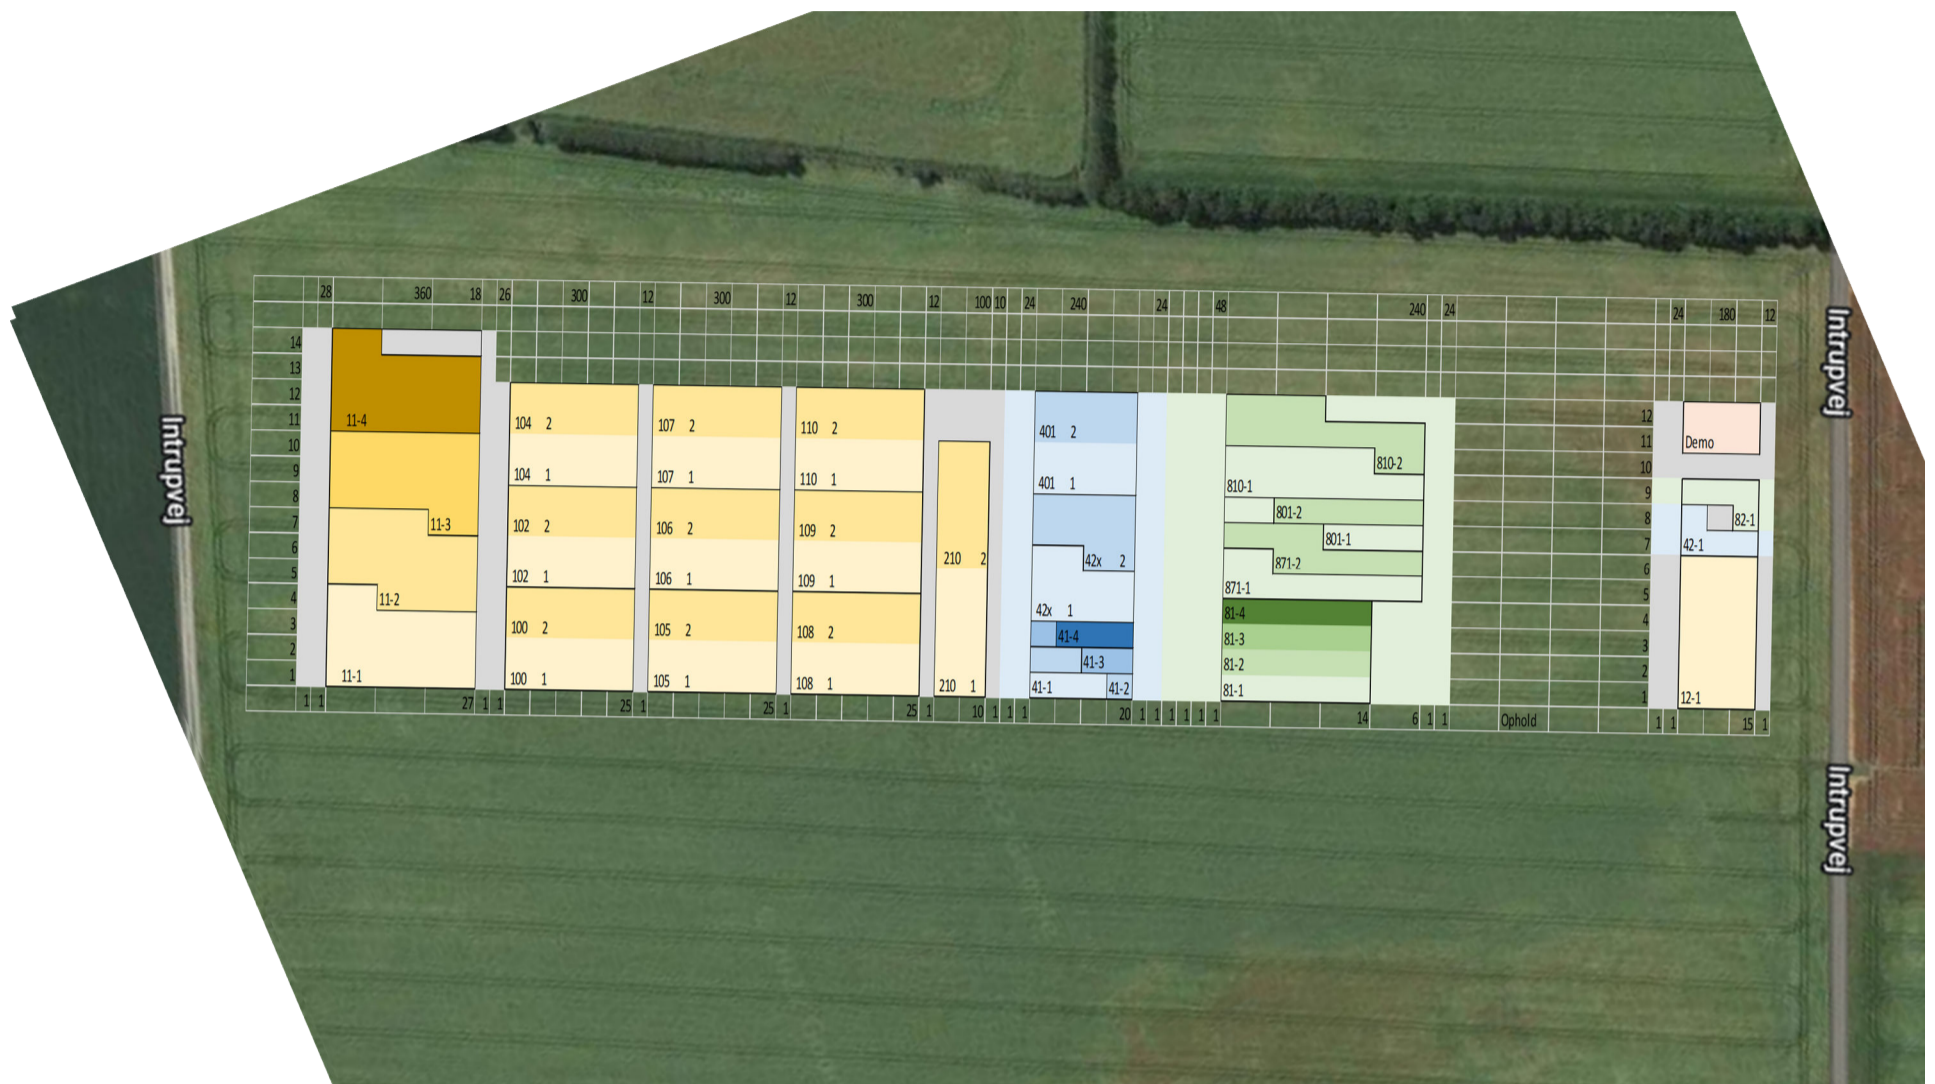

Vårsæd, Abildgård 2022

Sådato: 21-03-2022

Forfrugt:

11 = Vårbyg A & B-sorter
 41 = Vårhvede A & B-sorter
 81 = Havre A & B-sorter

12 = Vårbyg OBS
 42 = Vårhvede OBS
 82 = Havre OBS

Vårhvede A & B-sorter

V	V	13	4	12	5	9	8	10	11	7	1	3	6	2	V	V	V	V	V	V	V	V	V
V	V	8	13	3	10	7	11	12	3	13	5	8	11	2	9	10	1	4	7	6	V	V	V
V	V	41-8	7	2	11	1	4	5	12	9	10	6	13	3	6	2	5	12	9	1	4	V	V

		1	2	3	4	5	6	7	8	9	10	11	12	13	14	15	16	17	18	19	20		
124	125	126	127	128	129	130	131	132	133	134	135	136	137	138	139	140	141	142	143	144	145	146	147

Havre A & B-sorter

H	H	4	13	10	11	7	9	1	2	8	14	5	6	12	3	H	H
H	H	3	11	2	8	9	10	4	6	14	5	1	7	13	12	H	H
H	H	5	10	1	14	3	8	11	12	9	7	13	2	4	6	H	H
H	H	8	4	6	13	14	2	11	3	5	7	1	10	12	9	H	H

		1	2	3	4	5	6	7	8	9	10	11	12	13	14	15	16
150	151	152	153	154	155	156	157	158	159	160	161	162	163	164	165	166	167