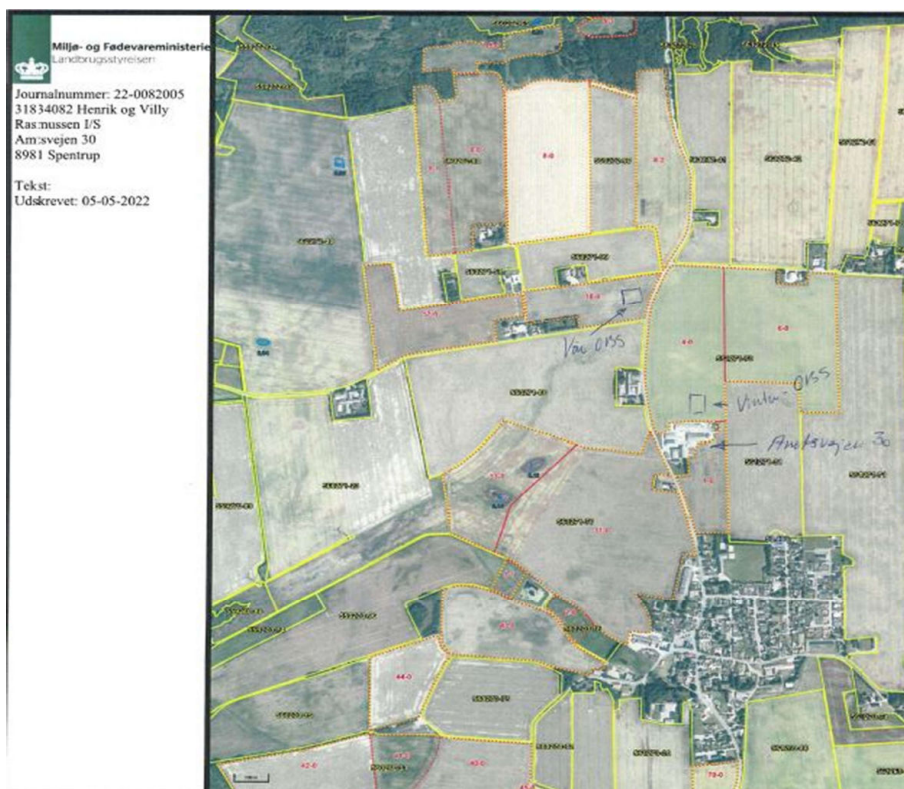

Pcl. Nr.	Sort	Led
	Værn Vårbyg	
69	Blanding	1
70	KWS 19/3232	76
71	CB20-0937	46
72	Laureate	7
73	NOS 116.247-04	70
74	SJ 215364	43
75	LGBN17223-01	86
76	KWS 19/2658	74
77	KWS Premis	26
78	Skyway	15
79	SC 140-11	78
80	RP21034	56
81	KWS Irina	3
82	NOS 113.259-19	29
83	Florence	35
84	Focus	10
85	SJ 227121	59
86	Prospect	8
87	NOS 114.299-14	31
88	KWS 19/1897	72
89	KWS 19/2397	40
90	CB21-5019	82
91	Wish	14
92	SJ 227170	60
93	Vårbyg-værn	93
94	MS-skoldplet	94
95	MS Bladplet	95
96	Alexis	96
97	Pallas	97
	Værn Vårbyg	
	Vårhvede Værn	
1	SEW 19-3003 SW	11
2	NOS 416029.11	8
3	KW 363-3-18	7
	Vårhvede Værn	

Pcl. Nr.	Sort	Led
	Havre Værn	
16	Fritz	11
15	Lion	5
14	Blanding	1
13	Elison	16
12	NORD 20/223	10
11	Asterion	14
10	NORD 18/134	9
9	NORD 20/127	12
8	WPB Oskar	7
7	NOS 81920-15	13
6	Delfin	4
5	WPB Mohair	8
4	Caddy	6
3	Symphony	3
2	Dominik	2
1	Nemesis	15
	Havre Værn	
	Vårhvede Værn	
	Vårhvede Værn	
18	AC Vista	18
17	Trappe	17
16	MS-meldug	16
15	Vårhvede-værn	15
14	NOS 415016.17	14
13	SJ 19SW032	9
12	Thorus	1
11	SJ 19SW053	10
10	Bravens	4
9	Kapitol	2
8	Scenic	13
7	KWS Talisker	3
6	Levels	6
5	KWS Jordum	12
4	KWS Fixum	5
	Vårhvede Værn