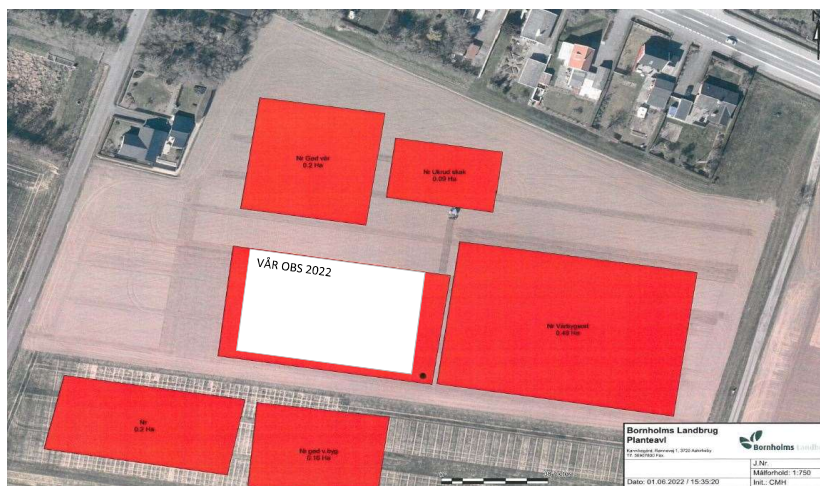

Pct.nr sort Led
2

Pct.nr	sort	Led
Havre Værn		
16	Symphony	3
15	Caddy	6
14	WPB Mohair	8
13	Delfin	4
12	Fritz	11
11	Lion	5
10	NORD 18/134	9
9	Nemesis	15
8	Elison	16
7	NOS 81920-15	13
6	NORD 20/127	12
5	WPB Oskar	7
4	Dominik	2
3	NORD 20/223	10
2	Asterion	14
1	Blanding	1
Havre Værn		
Værn Vårhvede		
18	AC Vista	18
17	Trappe	17
16	MS-meldug	16
15	Vårhvede-værn	15
14	NOS 416029.11	8
13	KWS Talisker	3
12	KWS Fixum	5
11	SEW 19-3003 SW	11
10	NOS 415016.17	14
9	Levels	6
8	Scenic	13
7	Kapitol	2
6	SJ 19SW053	10
5	Thorus	1
4	Bravens	4
3	KWS Jordum	12
2	SJ 19SW032	9
1	KW 363-3-18	7
Værn Vårhvede		
Vårbyg værn		
97	Pallas	97
96	Alexis	96
95	MS Bladplet	95
94	MS-skoldplet	94
93	Vårbyg-værn	93
92	SY419542	89
91	Focus	10
Vårbyg værn		

Pct.nr sort Led
3

Forsøgsmarken
ligger bag Rønnevej 7
Aakirkeby