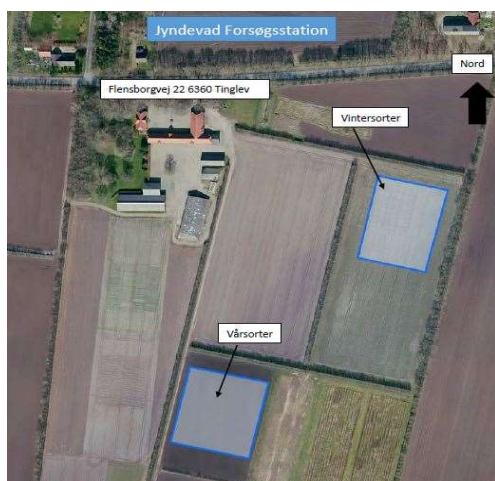

Pcl.	sort	Led
	Havre værn	
15	Lion	5
16	WPB Oskar	7
	Havre værn	
	Vårbyg værn	
97	Pallas	97
96	Alexis	96
95	MS Bladplet	95
94	MS-skoldplet	94
93	Vårbyg-værn	93
92	CB Concord	20
91	SY419626	90
90	NORD 21/1118	64
89	KWS Thalís	25
88	KWS Abbie	13
87	RGT Sirius	19
86	KWS Premis	26
85	NOS 116.247-04	70
84	Lexy	37
83	NOS 114.299-14	31
82	NOS 116.087-03	66
81	NOS 115.279-05	92
80	CB21-7001	85
79	NOS 115.165-07	50
78	Prospect	8
77	SJ 227170	60
76	RP21034	56
75	Skyway	15
74	CB21-6001	84
73	Avenue	18
72	RGT Planet	4
71	NOS 116.109-10	68
70	LG Bolero	54
69	SY419554	45
	Vårbyg værn	

Pcl.	sort	Led
	Havre værn	
14	Asterion	14
13	NORD 20/223	10
12	WPB Mohair	8
11	Caddy	6
10	Elison	16
9	Fritz	11
8	Symphony	3
7	NORD 18/134	9
6	Delfin	4
5	Nemesis	15
4	NOS 81920-15	13
3	Dominik	2
2	NORD 20/127	12
1	Blanding	1
	Havre værn	
	Vårhvede værn	
18	AC Vista	18
17	Trappe	17
16	MS-meldug	16
15	Vårhvede-værn	15
14	NOS 415016.17	14
13	KWS Fixum	5
12	NOS 416029.11	8
11	Bravens	4
10	SJ 19SW053	10
9	Thorus	1
8	KW 363-3-18	7
7	Levels	6
6	KWS Jordum	12
5	SJ 19SW032	9
4	SEW 19-3003 SW	11
3	Kapitol	2
2	KWS Talisker	3
1	Scenic	13
	Vårhvede værn	

Pcl. sort 1 Led

Pcl. sort 2 Led

Pcl. sort 3 Led

Pcl. sort 4 Led