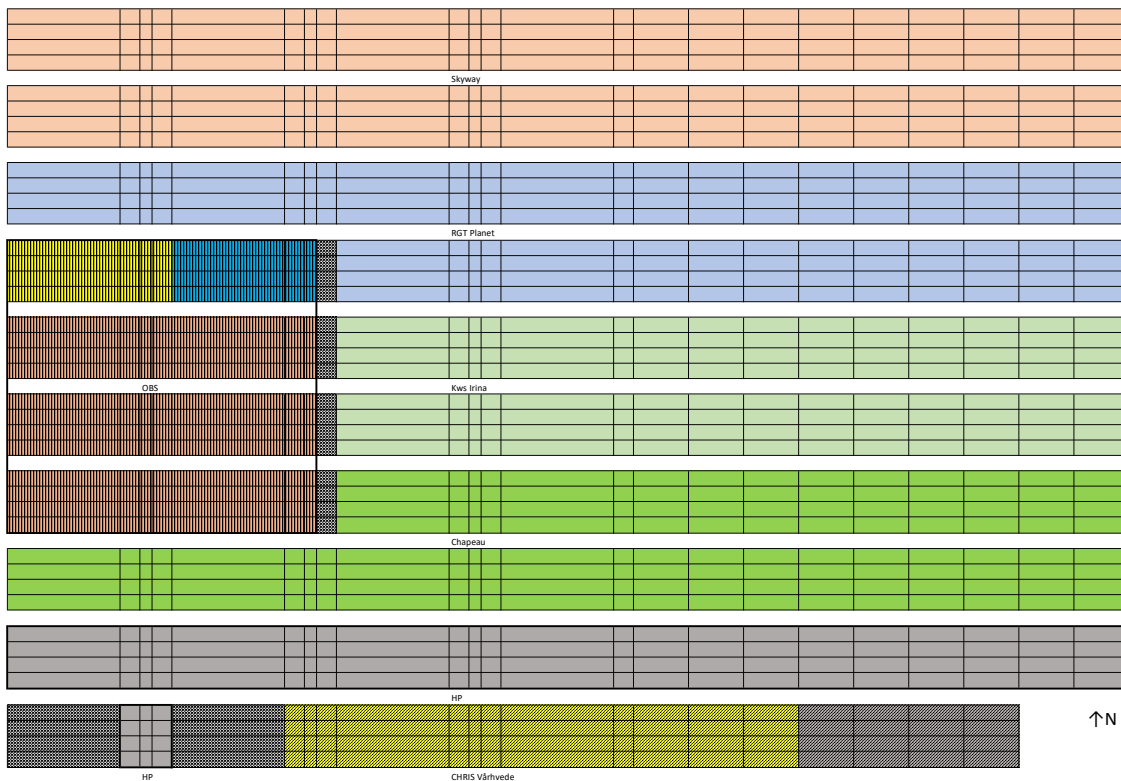

N23 Særetning: 90° →→