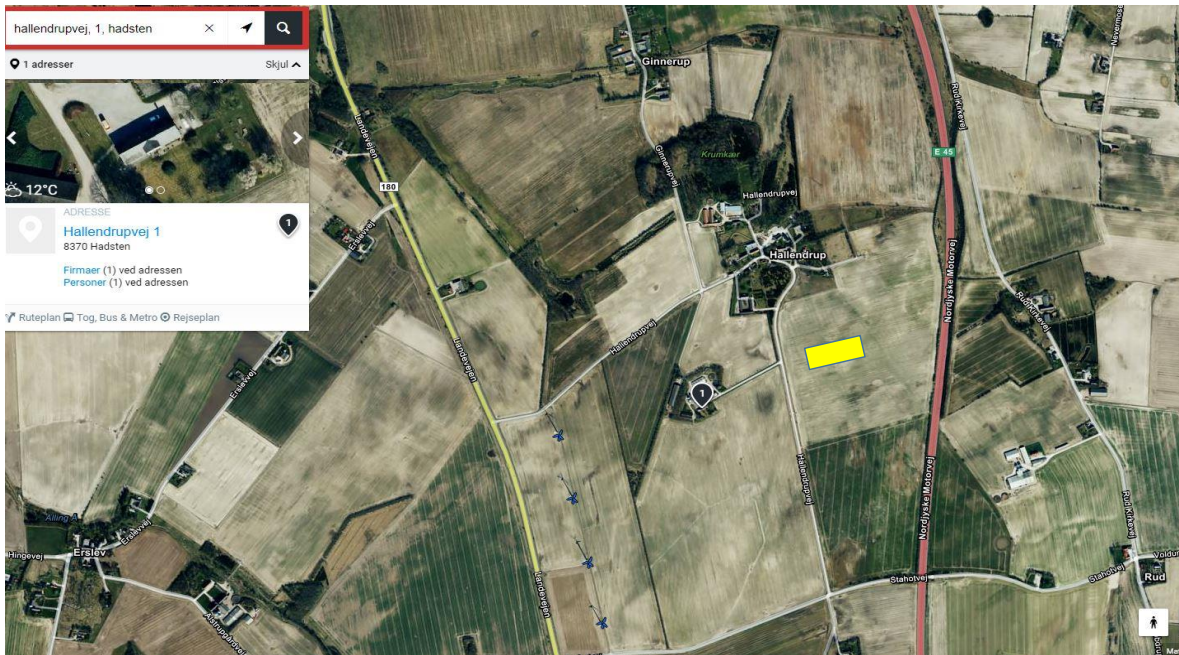

Så nr.	Parcel	Sort	Led nr.	Art.
4		Værn		Vårvede
5		Værn		Vårvede
12	17	Trappe	17	Vårvede
13	16	MS-meludg	16	Vårvede
20	15	Vårvede-værn	15	Vårvede
21	14	Bravens	4	Vårvede
28	13	SJ 20SW087	12	Vårvede
29	12	NOS 415016.17	14	Vårvede
36	11	Thorus	1	Vårvede
37	10	SEW 19-3003 SW	9	Vårvede
44	9	KWS Barolum	7	Vårvede
45	8	SJ 19SW053	8	Vårvede
52	7	KWS Fixum	5	Vårvede
53	6	KWS Talisker	3	Vårvede
60	5	NOS 417015.17	10	Vårvede
61	4	SJ 20SW083	11	Vårvede
68	3	Kapitol	2	Vårvede
69	2	KWS W471	13	Vårvede
76	1	Merkawa	6	Vårvede
77		Værn		Vårvede
84		Værn		Havre
85	20	Scotby	11	Havre
92	19	NORD 21/230	17	Havre
93	18	WPB Oskar	9	Havre
100	17	NOS 81929-04	20	Havre
101	16	NORD 20/127	15	Havre
108	15	Lion	6	Havre
109	14	Symphony	3	Havre
116	13	RV20003	14	Havre
117	12	Fritz	12	Havre
124	11	NORD 17/115	10	Havre
125	10	NOS 81919-10	19	Havre
132	9	NOS 81920-15	16	Havre
133	8	Dominik	2	Havre
140		Værn		Havre

Forsøget ligger overfor alléen til Hallendrupvej 1, Hadsten