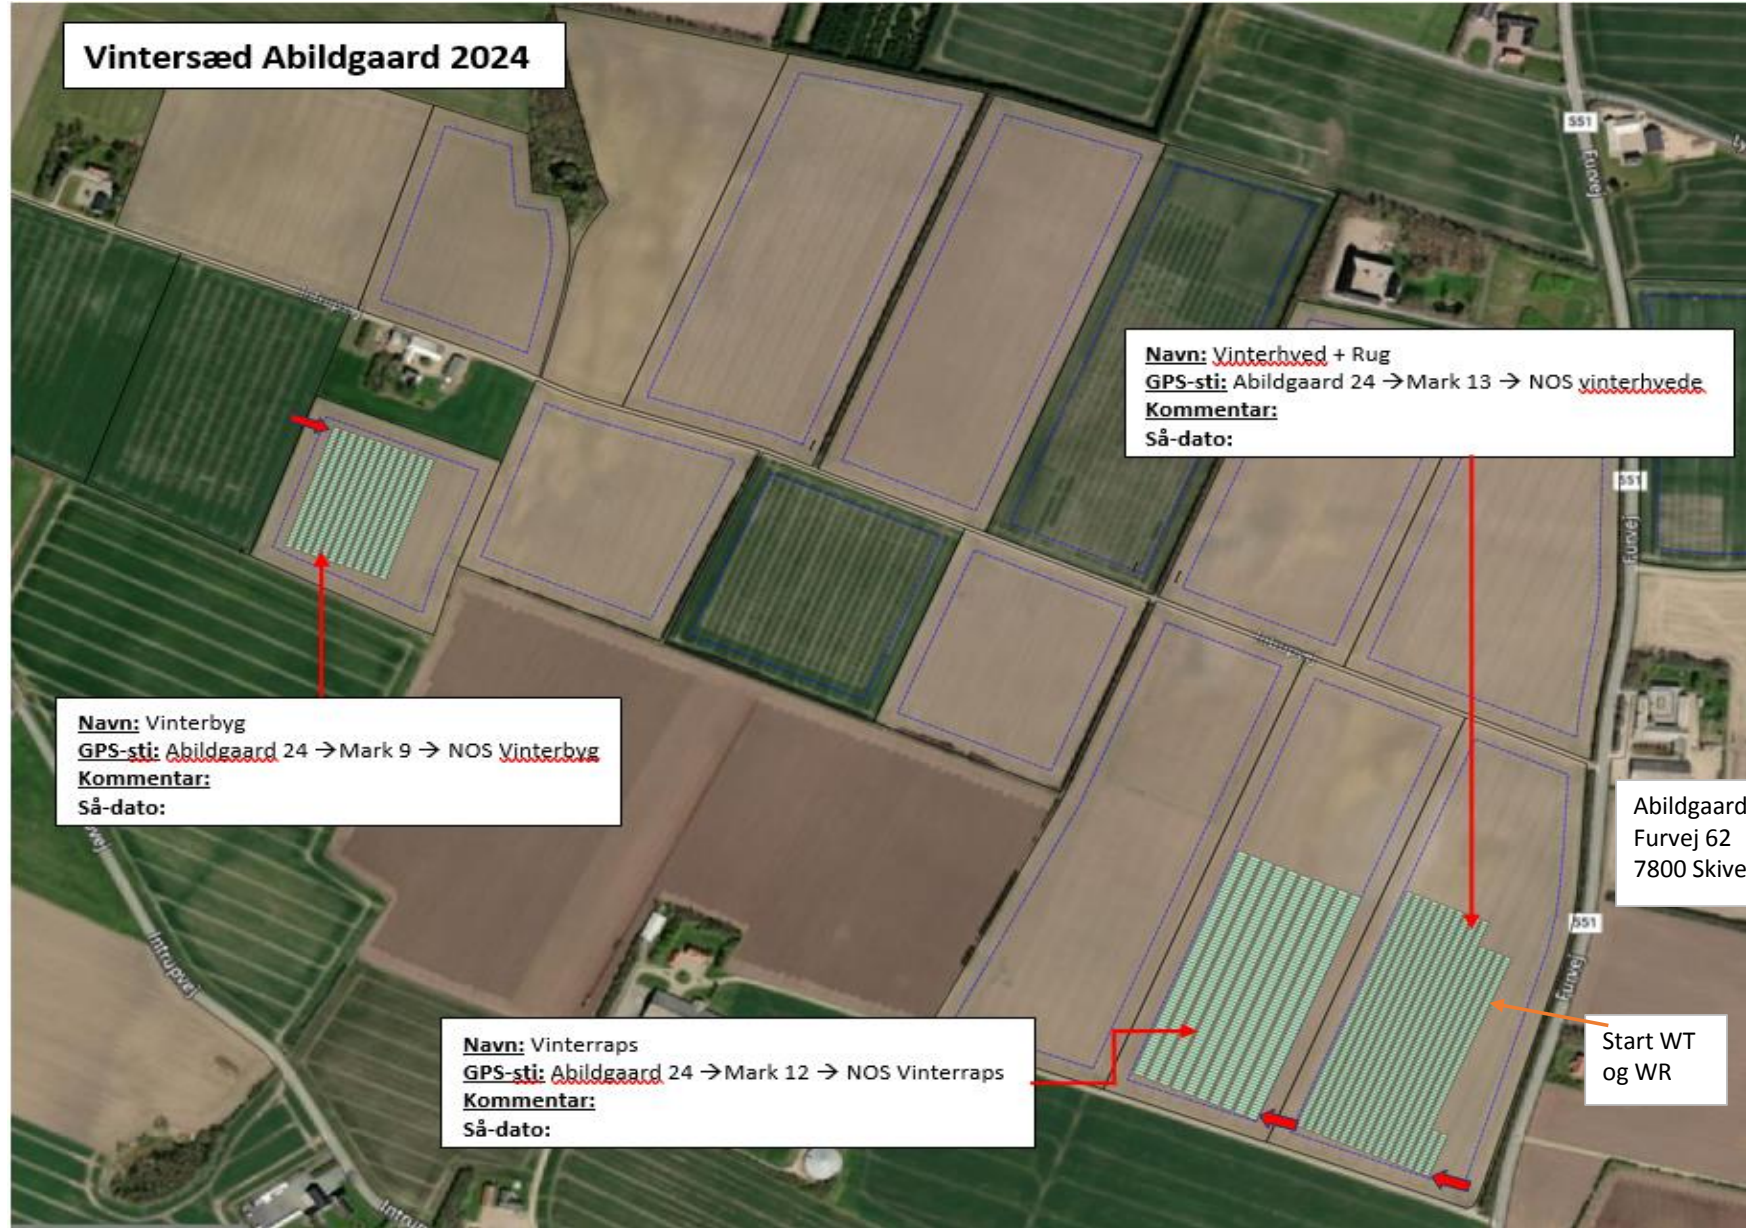

Vintersæd Abildgaard 2024

Navn: Vinterhved + Rug
GPS-sti: Abildgaard 24 → Mark 13 → NOS vinterhvede
Kommentar:
Så-dato:

Navn: Vinterbyg
GPS-sti: Abildgaard 24 → Mark 9 → NOS Vinterbyg
Kommentar:
Så-dato: