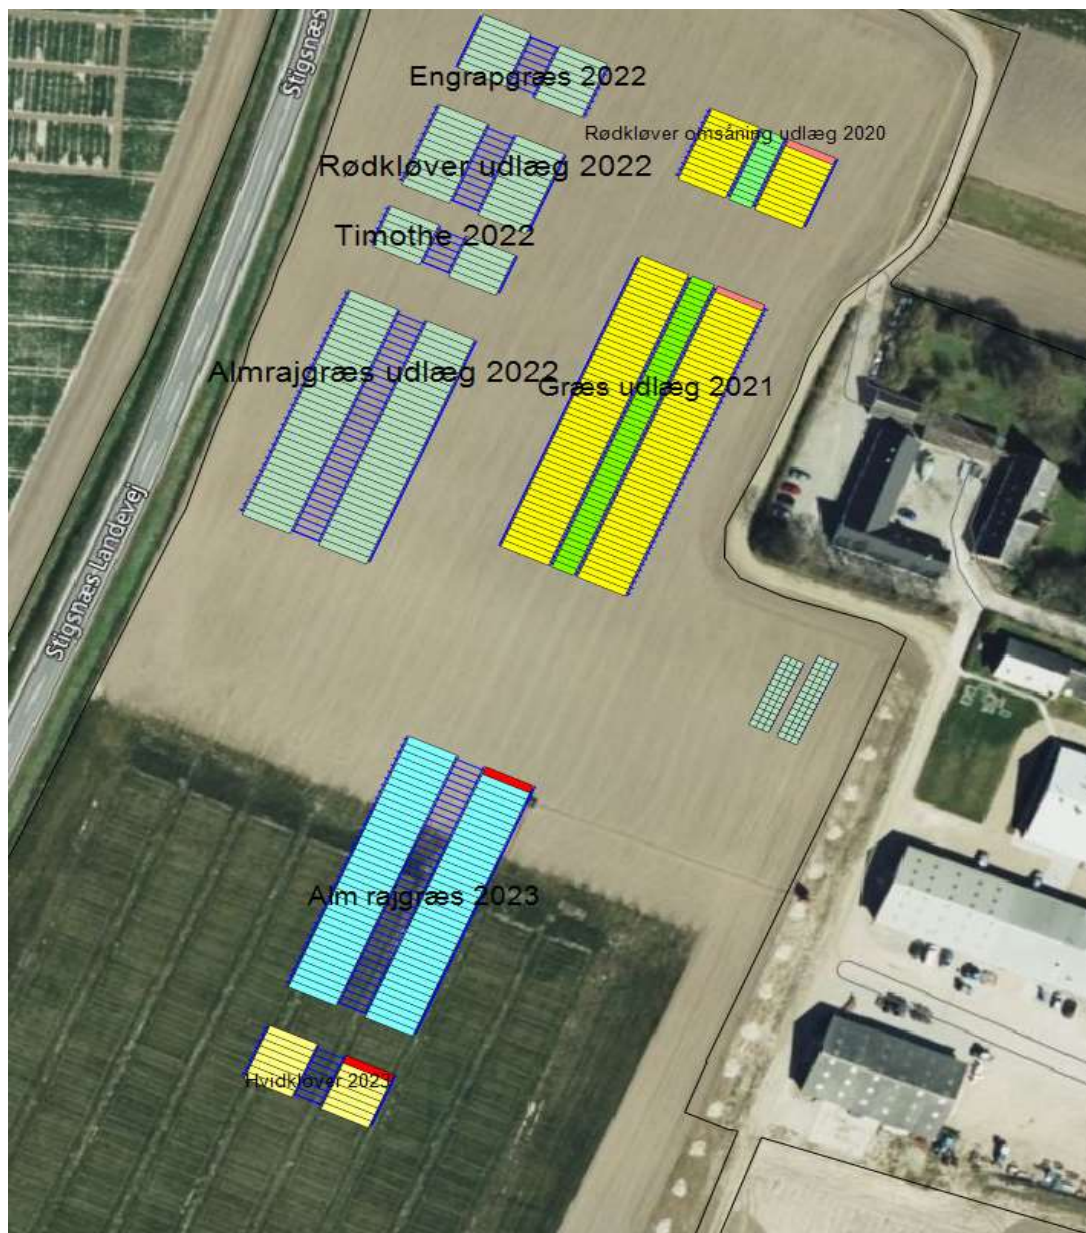

VP græs, kløver 2024

1			
Pcl.	Sort	Led	
1	Tidl Værn		
2	1	DLF FBR-25524	2
3	2	Tidl. blanding	1
4	3	DLF LHT-4408	3
5	Tidl Værn		
6	Mtdl Værn		
7	4	DLF LFT-6429	8
8	5	DLF LFT-6405	7
9	6	Swaj	5
10	7	DLF LFD-6209	6
11	8	Tallfe	9
12	9	Barcuby	10
13	10	Mtdl. blanding	4
14	Mtdl Værn		
15	Sild Værn		
16	11	DLF LFT-5782	13
17	12	DLF LFD-5755	12
18	13	Sild. blanding	11
19	Sild Værn		
20	Tidl Værn		
21	14	Tidl. blanding	1
22	15	DLF FBR-25524	2
23	16	DLF LHT-4408	3
24	Tidl Værn		
25	Mtdl Værn		
26	17	Mtdl. blanding	4
27	18	Tallfe	9
28	19	DLF LFD-6209	6
29	20	DLF LFT-6429	8
30	21	Swaj	5
31	22	DLF LFT-6405	7
32	23	Barcuby	10
33	Mtdl Værn		
34	Sild Værn		
35	24	Sild. blanding	11
36	25	DLF LFT-5782	13
37	26	DLF LFD-5755	12
38	Sild Værn		

70 meter

1			
Pcl.	Sort	Led	
27	Tidl Værn		
27	27	DLF LHT-4408	3
28	28	DLF FBR-25524	2
29	29	Tidl. blanding	1
30	Tidl Værn		
31	Mtdl Værn		
30	30	DLF LFT-6429	8
31	31	DLF LFD-6209	6
32	32	Barcuby	10
33	33	Swaj	5
34	34	Mtdl. blanding	4
35	35	DLF LFT-6405	7
36	36	Tallfe	9
37	Mtdl Værn		
38	Sild Værn		
37	37	DLF LFD-5755	12
38	38	Sild. blanding	11
39	39	DLF LFT-5782	13
40	Sild Værn		
41	Tidl Værn		
40	40	DLF LHT-4408	3
41	41	DLF FBR-25524	2
42	42	Tidl. blanding	1
43	Tidl Værn		
44	Mtdl Værn		
43	43	Swaj	5
44	44	DLF LFT-6429	8
45	45	DLF LFD-6209	6
46	46	Barcuby	10
47	47	Tallfe	9
48	48	Mtdl. blanding	4
49	49	DLF LFT-6405	7
50	Mtdl Værn		
51	Sild Værn		
50	50	Sild. blanding	11
51	51	DLF LFD-5755	12
52	52	DLF LFT-5782	13
53	Sild Værn		

Nord

401-71 02-05-2023

Hvidkløver 2023

30 meter

Omsået d 11/8/23 af Ulla og kathrine

NFTS-nr. 03-118-23-23

Af Jon og Kathrine

1		
Pcl.	Sort	Led
Værn		
1	DSVTr 9090013	3
2	Silvester	1
3	DLF TRF-3536	2
4	Silvester	1
5	DLF TRF-3536	2
6	DSVTr 9090013	3
Værn		