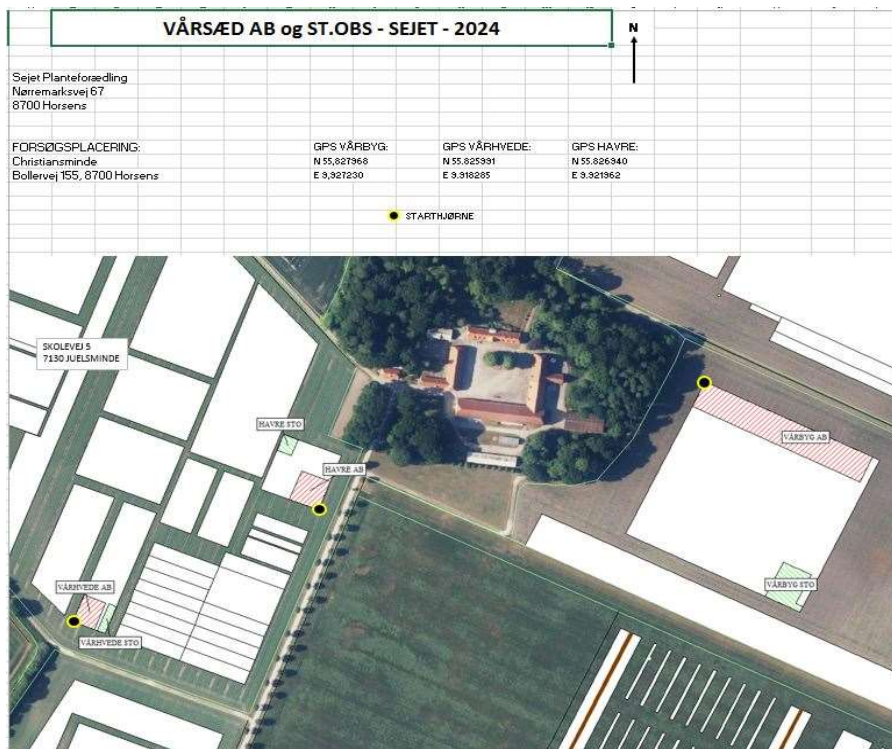

VÅRHVEDE - AB & ST.OBS - SEJET - 2024

SÅET: 03.05.2024

	1	2	3	4	5	...	18
1							
2	8 SJ 205W083	9 SJ 205W087	13 KW 728-2-21	10 KWS W471			
3	1 THORUS	12 NOS 418012.09	4 MERKAWA	9 SJ 205W087			
4	11 KWS W494	10 KWS W471	1 THORUS	11 KWS W494			
5	4 MERKAWA	11 KWS W494	3 KWS FIXUM	5 BROCA			
6	10 KWS W471	2 KAPITOL	11 KWS W494	4 MERKAWA			
7	5 BROCA	13 KW 728-2-21	7 EVERLONG	6 BOMBASTIX			
8	7 EVERLONG	7 EVERLONG	2 KAPITOL	13 KW 728-2-21			
9	12 NOS 418012.09	4 MERKAWA	12 NOS 418012.09	3 KWS FIXUM			
10	2 KAPITOL	6 BOMBASTIX	6 BOMBASTIX	8 SJ 205W083			
11	6 BOMBASTIX	1 THORUS	8 SJ 205W083	2 KAPITOL			
12	13 KW 728-2-21	8 SJ 205W083	10 KWS W471	12 NOS 418012.09			
13	9 SJ 205W087	3 KWS FIXUM	9 SJ 205W087	1 THORUS			
14	3 KWS FIXUM	5 BROCA	5 BROCA	7 EVERLONG			
15							
16							
17	11 KWS W494	3 KWS FIXUM	10 KWS W471	4 MERKAWA			
18	5 BROCA	6 BOMBASTIX	8 SJ 205W083	14 VÅRHVEDE-VÆRN			
19	12 NOS 418012.09	9 SJ 205W087	1 THORUS	15 MS-MELDUG			
20	13 KW 728-2-21	2 KAPITOL	7 EVERLONG	16 TRAPPE			
21							

Christiansminde
Bollervej 155
Horsens