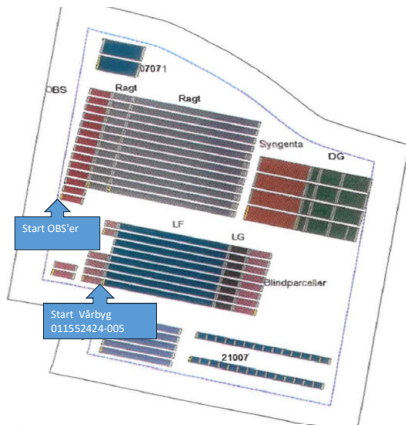

sæt d. 1.5.24

Mie og Søren

fortsætter

	Y8	Y9	Y10	Y11	Y12	Y13	Y14
	SB	SB	SB	SW	SW	SO	SO
38 | KWS Scandis	23 | KWS Curtis	1 | Blanding	4 | Merkawa	10 | KWS W471	2 | Dominik	12 | RGT Skara	
48 | CB22-9020	76 | CB23-0287	15 | SY Solar/Blanding	2 | Kapitol	1 | Thorus	3 | Symphony	1 | Blanding	
5 | Prospect	74 | SJ 244528	93 | Vårbyg-værn	11 | KWS W494	12 | NOS 418012.09	19 | Caledon	14 | BOR 20029	
36 | SY Signet	83 | CB23-9021	94 | MS-skoldplet	5 | Broca	14 | Vårhvede-værn	15 | NORD 22/224HA	9 | Scotty	
33 | LG Aquarius	35 | Nydam	95 | MS Bladplet	8 | SJ 205W083	15 | MS-meldug	5 | Lion	17 | NOS 81930-02	
19 | NOS Gambit	11 | Firefoxx	96 | Alexis	9 | SJ 205W087	16 | Trappe	4 | Nemesis	18 | KWS Titant	
42 | SJ 231031	37 | NOS 115.043-06	97 | Pallas	3 | KWS Fixum	SW	6 | Caddy	7 | Elison	
90 | KWS 20/3232	28 | LG Caruso	SB	6 | Bombastix	SW	8 | Magellan	16 | NOS 81913-11	
92 | Belter	18 | NOS Upstairs	SB	13 | KW 728-2-21	SW	13 | NOS 81920-15	10 | Fritz	
60 | RP23023	62 | SY421082	SB	7 | Everlong	SW	11 | Jacky	SO	
	SB	SB	SB	SW	SW	SO	SO